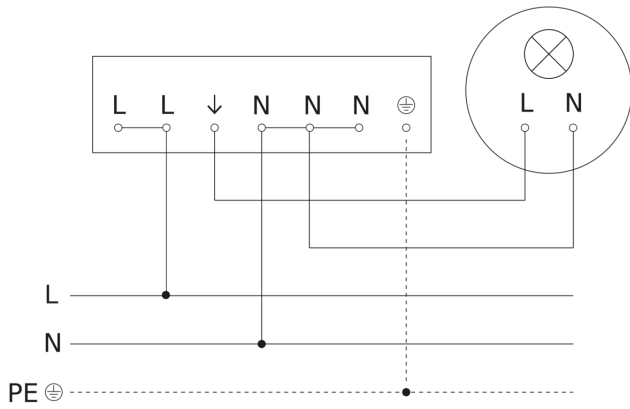

Bewegungsmelder - Professional Line

HF 3360

COM1 - Aufputz eckig
EAN 4007841 011734
Art.-Nr. 011734

HF 3360

COM1 - Aufputz eckig
EAN 4007841 011734
Art.-Nr. 011734

Schaltplan Master

Schaltplan Master-Slave Vernetzung